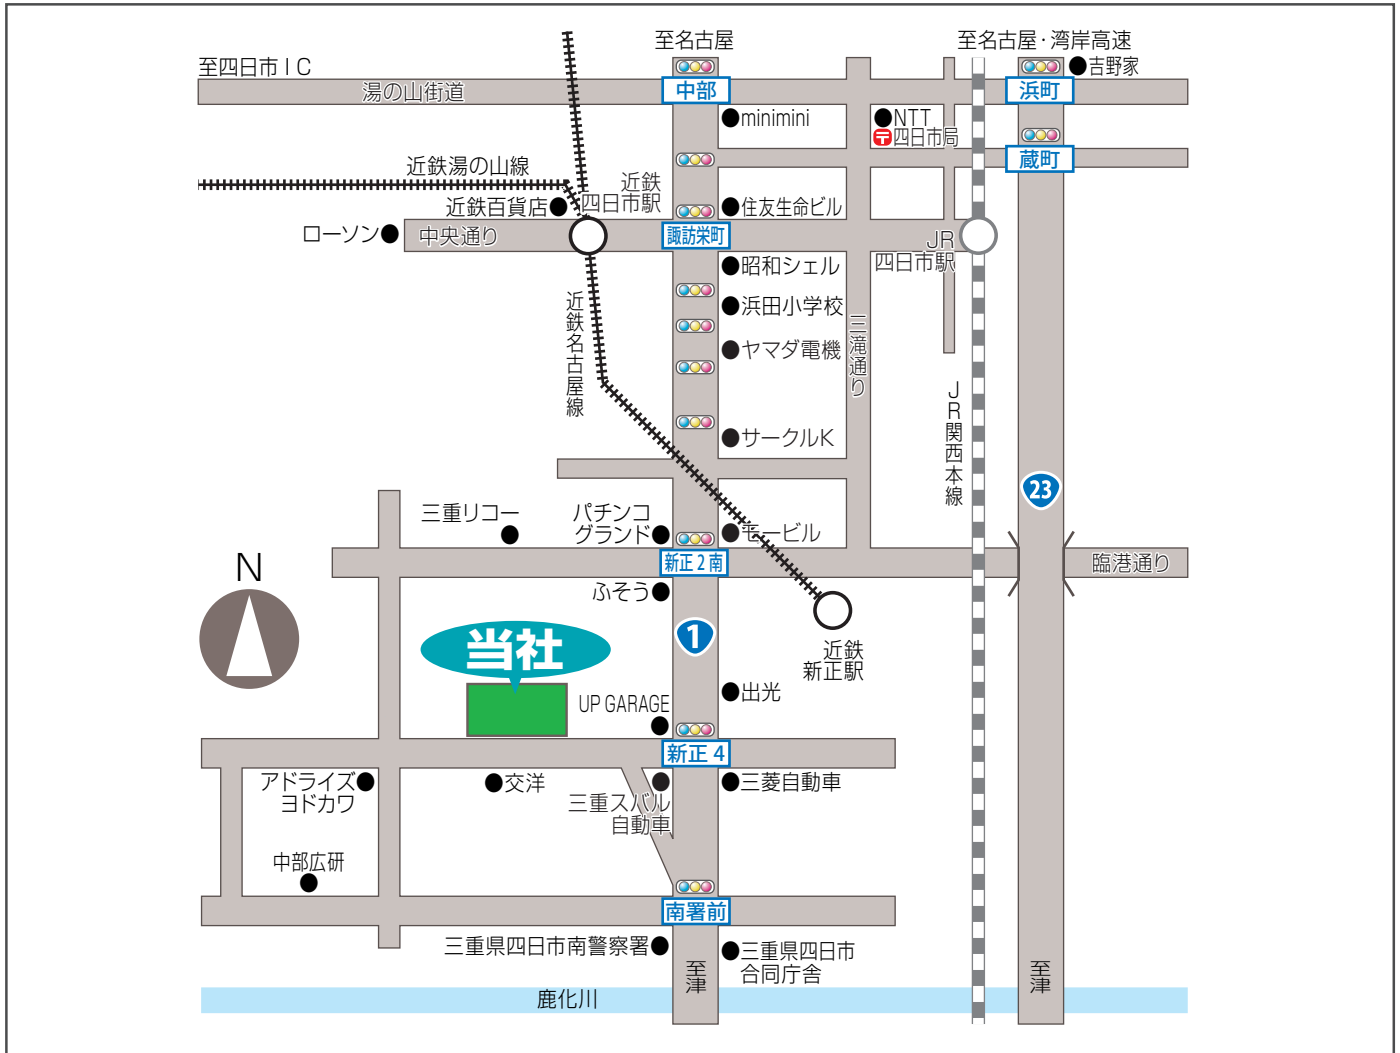

# 株式会社 ナミカワへのご案内

A C C E S S I N F O R M A T I O N

- 近鉄四日市駅より(西口) タクシー 10分
- 近鉄新正駅より 徒歩 7分
- 東名阪四日市ICより お車 20分
- 湾岸高速みえ川越ICより お車 30分

料金検索・ダイヤ案内は下記よりお調べください。  
 ■ 近鉄ホームページ <http://www.kintetsu.co.jp/>

DTP・印刷・製本・その他印刷付帯サービス